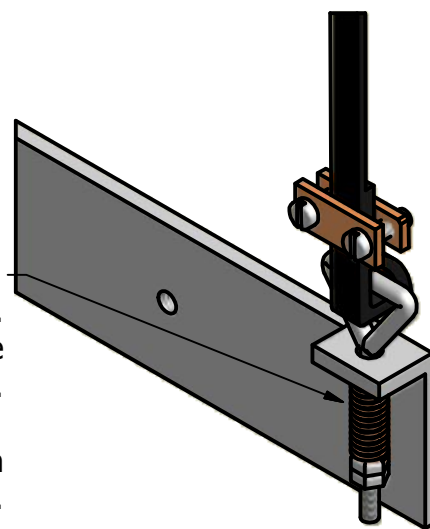

Denna ritning är vår egendom och skyddad enligt gällande lag samt får ej utan vårt medgivande kopieras, delgivas annan eller obehörigen användas.

Det vita strecket på magneterna skall vara vända mot planet.

Spänn remmen så att fjädern pressas samman till ca 25-30 mm.
 Se till så att öglan inte ligger an mot plåten.
 Efter att remmen har spänts kan man efterjustera med muttern
 OBS! Glöm ej att skruva åt låsmuttern.