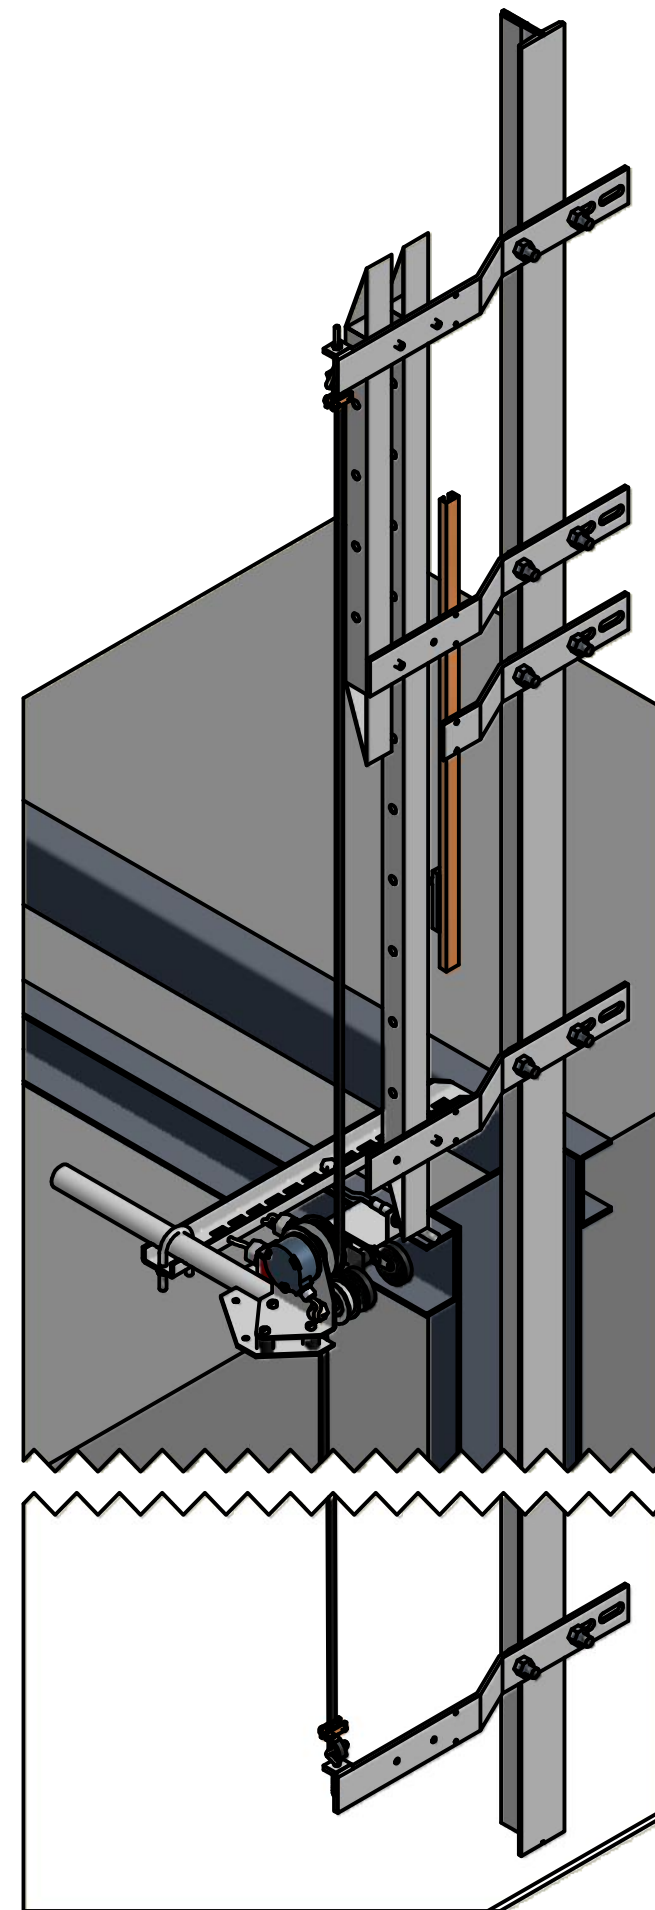

Denna ritning är vår egendom och skyddad enligt gällande lag samt får ej utan vårt medgivande kopieras, delgivas annan eller obehörigen användas.

Det vita strecket på magneterna skall vara vända mot planet.

Spänn remmen så att fjädern pressas samman till ca 25-30 mm.
 Se till så att öglan inte ligger an mot plåten.
 Efter att remmen har spänts kan man efterjustera med muttern
 OBS! Glöm ej att skruva åt låsmuttern.

BET.	ÄNDRINGEN AVSER	SIGN.	DATUM
------	-----------------	-------	-------

 S-512 63 Ö.FRÖLUNDA SWEDEN TEL: 0325-187 00	Monteringsanvisningar	DRAWN BY	DATE	SIGN	SHEET
	för schakt	ml	2010-03-30		1 / 1
		SCALE	DRAWING NO		