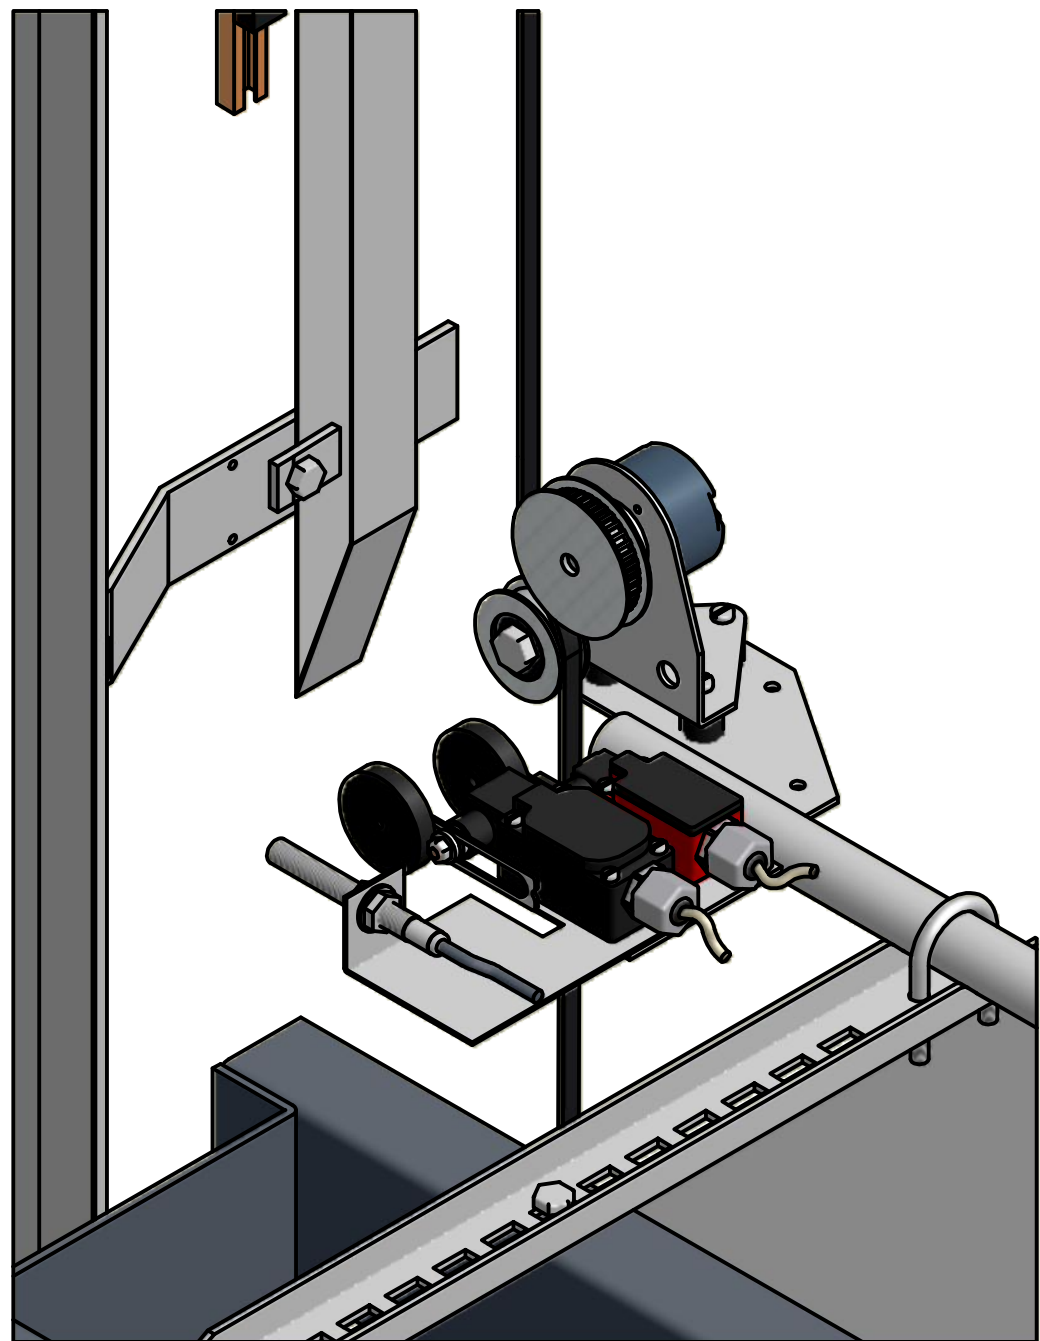

Denna ritning är vår egendom och skyddad enligt gällande lag samt får ej utan vårt medgivande kopieras, delgivas annan eller obehörigen användas.

Det vita strecket på magneterna skall vara vända mot planet.

Spänn remmen så att fjädern pressas samman till ca 25-30 mm.
 Se till så att öglan inte ligger an mot plåten.
 Efter att remmen har spänts kan man efterjustera med muttern
 OBS! Glöm ej att skruva åt låsmuttern.