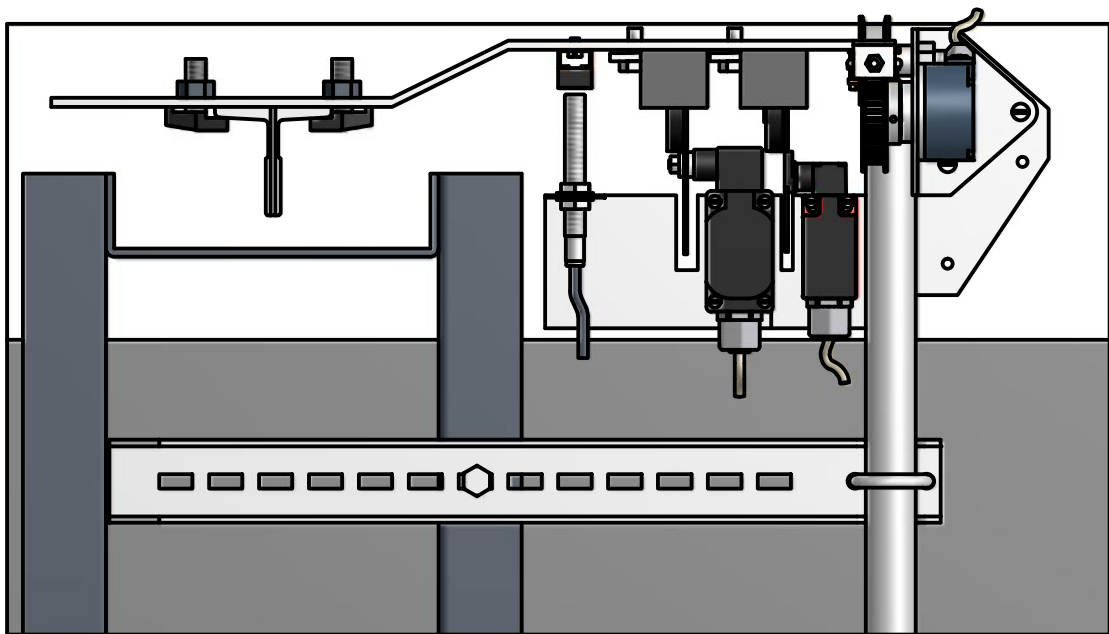

Denna ritning är vår egendom och skyddad enligt gällande lag samt får ej utan vårt medgivande kopieras, delgivas annan eller obehörigen användas.

Det vita strecket på magneterna skall vara vända mot planet.

Spänn remmen så att fjädern pressas samman till ca 25-30 mm.
 Se till så att öglan inte ligger an mot plåten.
 Efter att remmen har spänts kan man efterjustera med muttern
 OBS! Glöm ej att skruva åt låsmuttern.

BET.	ÄNDRINGEN AVSER	SIGN.	DATUM
------	-----------------	-------	-------

 S-512 63 Ö.FRÖLUNDA SWEDEN TEL: 0325-187 00	Monteringsanvisningar	DRAWN BY	DATE	SIGN	SHEET
	för schakt	ml	2010-03-30		1 / 1
		SCALE	DRAWING NO		