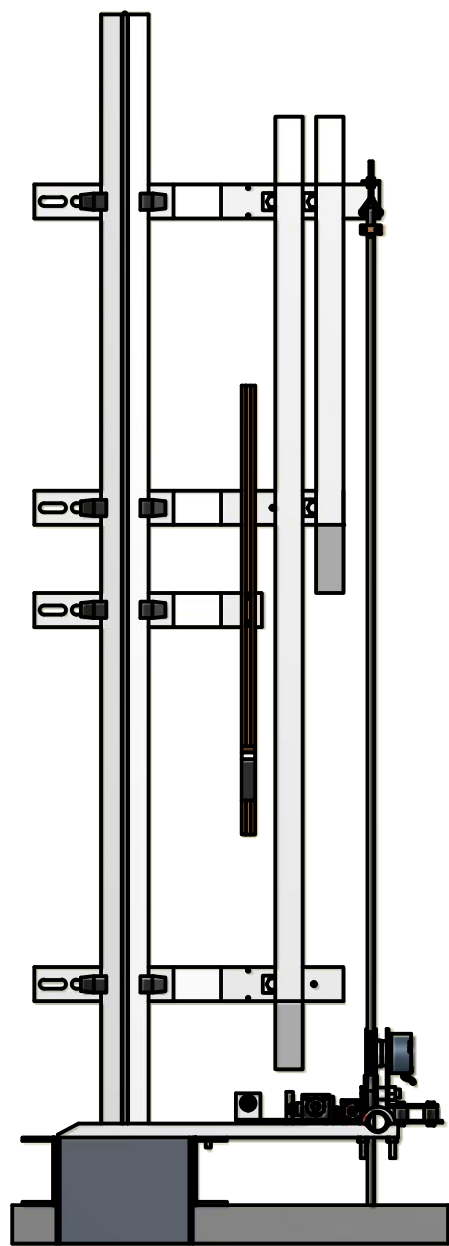

Denna ritning är vår egendom och skyddad enligt gällande lag samt får ej utan vårt medgivande kopieras, delgivas annan eller obehörigen användas.

Det vita strecket på magneterna skall vara vända mot planet.

Spänn remmen så att fjädern pressas samman till ca 25-30 mm.
 Se till så att öglan inte ligger an mot plåten.
 Efter att remmen har spänts kan man efterjustera med muttern
 OBS! Glöm ej att skruva åt låsmuttern.

BET.	ÄNDRINGEN AVSER	SIGN.	DATUM
------	-----------------	-------	-------

 S-512 63 Ö.FRÖLUNDA SWEDEN TEL: 0325-187 00	Monteringsanvisningar	DRAWN BY	DATE	SIGN	SHEET
	för schakt	ml	2010-03-30		1 / 1
		SCALE	DRAWING NO		